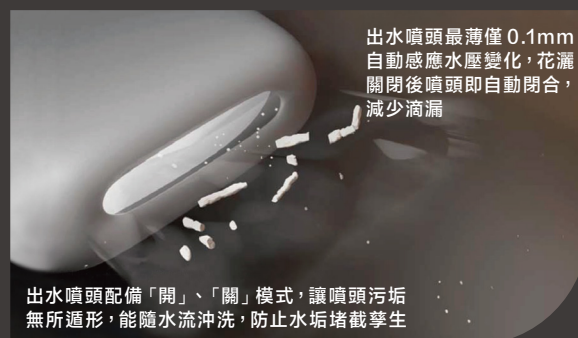

出水噴頭最薄僅0.1mm
自動感應水壓變化，花灑
關閉後噴頭即自動閉合，
減少滴漏

出水噴頭配備「開」、「關」模式，讓噴頭污垢
無所遁形，能隨水流沖洗，防止水垢堆積孳生

防滴漏 避免水垢堆積

金屬表面處理

拋光鍍鉻 CP 法蘭金 AF 羅曼銀 BN 原質黑 BL 摩登金 2MB 玫瑰金 RGD