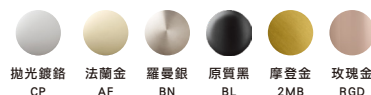

## 防滴漏 避免水垢堆積

金屬表面處理

拋光鍍鉻 CP 法蘭金 AF 羅曼銀 BN 原質黑 BL 摩登金 2MB 玫瑰金 RGD