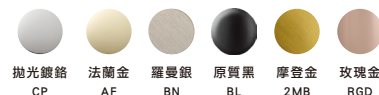

Statement™ 與 Anthem™ 淋浴系列

結合Anthem™ 閥蕊和面板的Statement™ 淋浴系列擁有意想不到的設計、淋漓暢快的噴霧選項和一系列的通用化樣式。多功能的產品組合經過精心打造以符合全球管路標準，敞開真正通用規格與無拘束創意的大門。

代表性設計

以獨一無二的外型、尺寸、飾面和設計帶您感受意想不到的淋浴美學

直覺式控制

能讓所有人熟悉且輕鬆使用

身歷其境的體驗

打造完全身歷其境的環境，讓您的身心靈徹底放鬆，營造幸福感受

Katalyst® 親氧技術

將灌注空氣的水噴灑到全身，給予更溫和舒適的體驗

ANTHEM 恆溫花灑淋浴柱

26331T-9-CP	~~$418,000~~	$39,500
26331T-9-AF	~~$435,700~~	$48,000
26331T-9-BN	~~$435,700~~	$48,000
26331T-9-BL	~~$447,500~~	$52,200
26331T-9-2MB	~~$447,500~~	$52,200
26331T-9-RGD	~~$447,500~~	$52,200

ANTHEM 恆溫浴缸淋浴龍頭

26327T-9-CP	~~$85,300~~	$28,800
26327T-9-AF	~~$98,000~~	$36,700
26327T-9-BN	~~$98,000~~	$36,700
26327T-9-BL	~~$106,600~~	$39,900
26327T-9-2MB	~~$106,600~~	$39,900
26327T-9-RGD	~~$106,600~~	$39,900

ANTHEM 恆溫淋浴龍頭

26328T-9-CP	~~$75,200~~	$25,900
26328T-9-AF	~~$86,500~~	$32,400
26328T-9-BN	~~$86,500~~	$32,400
26328T-9-BL	~~$94,000~~	$35,300
26328T-9-2MB	~~$94,000~~	$35,300
26328T-9-RGD	~~$94,000~~	$35,300

STATEMENT 80cm升降桿

26312T-CP	~~$41,200~~	$4,700
26312T-BN	~~$14,000~~	$5,900
26312T-BL	~~$15,100~~	$6,200
26312T-AF	~~$15,100~~	$6,200
26312T-2MB	~~$15,100~~	$6,200
26312T-RGD	~~$17,400~~	$7,200

金屬表面處理