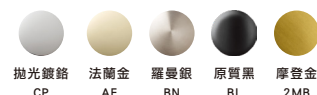

金屬表面處理

拋光鍍鉻 CP 法蘭金 AF 羅曼銀 BN 原質黑 BL 摩登金 2MB