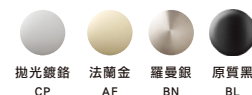

23860T-9-CP
~~$95,500~~ **$34,900**

金屬表面處理