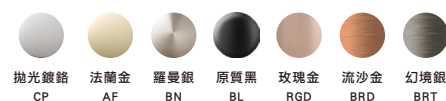

金屬表面處理

拋光鍍鉻 CP 法蘭金 AF 羅曼銀 BN 原質黑 BL 玫瑰金 RGD 流沙金 BRD 幻境銀 BRT