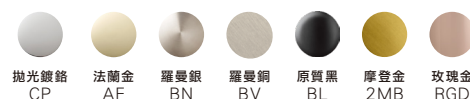

金屬表面處理

拋光鍍鉻 CP 法蘭金 AF 羅曼銀 BN 羅曼銅 BV 原質黑 BL 摩登金 2MB 玫瑰金 RGD